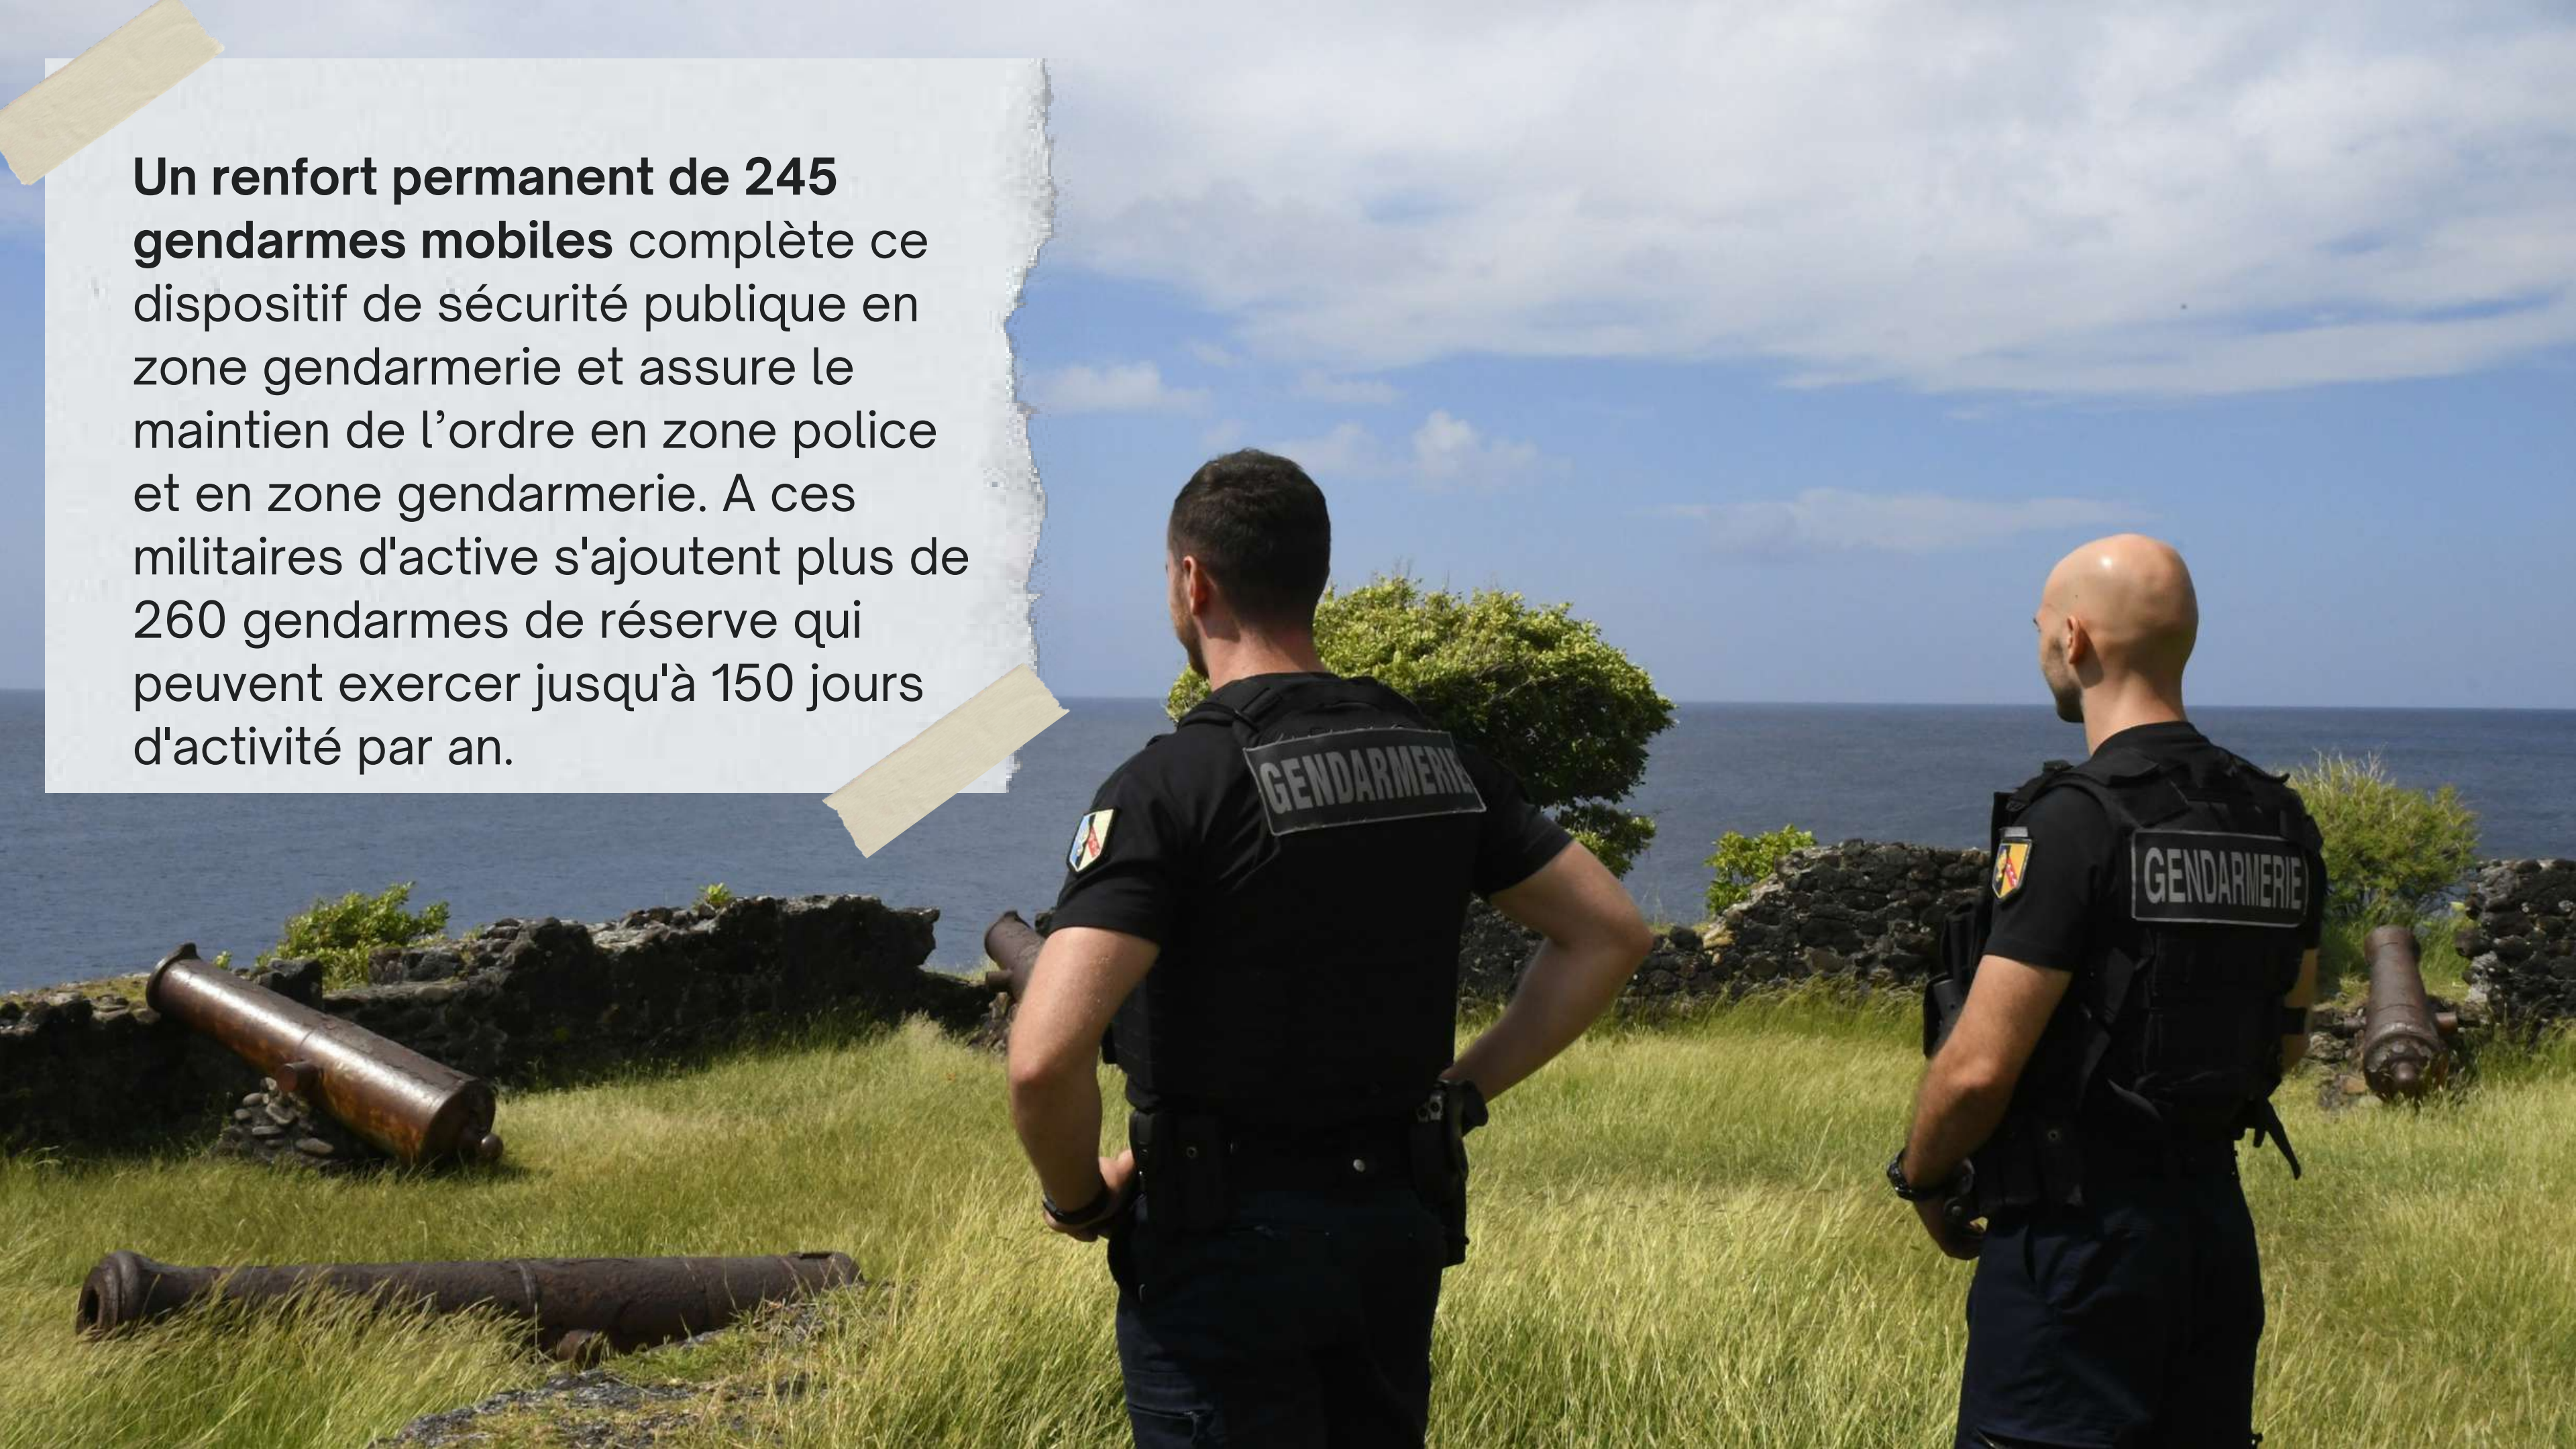

27.07.2022

PRÉSENTATION

GENDARMERIE DE GUADELOUPE ET
DES ÎLES DU NORD

Commandés par le général **Vincent Lamballe**, les gendarmes de l'ensemble de l'archipel de Guadeloupe et des collectivités de Saint-Martin et de Saint-Barthélemy constituent ce qu'on appelle le COMGEND, commandement de la gendarmerie de Guadeloupe et des Iles du Nord. **Ces 743 militaires renforcés par 280 réservistes et 245 gendarmes mobiles sont répartis en :**

- **Quatre compagnies** (St Claude, Pointe-à-Pitre, Le Moule, St Martin/StBarth),
- Un escadron départemental de sécurité routière (**EDSR**),
- Une section de recherches (**SR**),
- Une antenne du **GIGN**,
- Une brigade de la gendarmerie des transports aériens (BGTA),
- Une section aérienne (**SAG**, armé un hélicoptère Écureuil),
- Deux brigades nautiques (**BN** de Pointe-à-Pitre et St-Martin),
- Deux groupes d'intervention cynophile (Pointe-à-Pitre et St Martin),
- Deux maisons de protection des familles (**MPF** de Baie-Mahault et St Martin),
- Deux cellules d'identification criminelle (**2 CIC à Pointe à Pitre et Saint-Martin**),
- Une section opérationnelle de lutte contre les cybermenaces (SOLC)
- Un état-major avec moyens spéciaux dont un centre d'opérations de renseignement (**CORG**)

62529

Un renfort permanent de 245 gendarmes mobiles complète ce dispositif de sécurité publique en zone gendarmerie et assure le maintien de l'ordre en zone police et en zone gendarmerie. A ces militaires d'active s'ajoutent plus de 260 gendarmes de réserve qui peuvent exercer jusqu'à 150 jours d'activité par an.